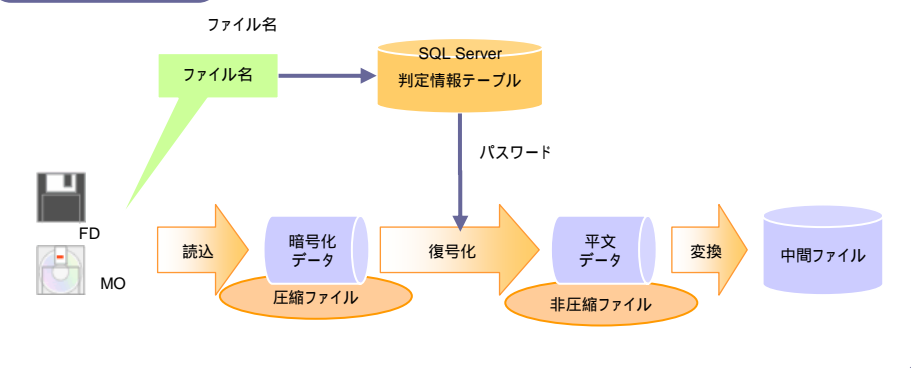

全銀基本パッケージ処理概要

MF入力処理

入力媒体内のファイル名を自動取得
で取得したファイル名にて、判定情報テーブル
を検索
ハードディスクへ媒体内のデータを一旦読み込
判定情報テーブルに登録されたパスワードで、
対象ファイルの復号化を実施
復号化された平文ファイル再度読み込み、
中間ファイルへ出力 MF 既存機能

MF返却処理

書き戻し媒体内のファイル名を自動取得
で取得したファイル名にて、判定情報テーブル
を検索
ハードディスクへ媒体内のデータを一旦読み込
判定情報テーブルに登録されたパスワードで、
対象ファイルの復号化を実施
復号化された平文ファイルと、ホストから返還
された中間ファイルを突合し、平文ファイルを
更新 MF 既存機能
判定情報テーブルに登録された暗号化情報に
より、平文ファイルを暗号化
暗号化ファイルを書き戻し媒体へ出力