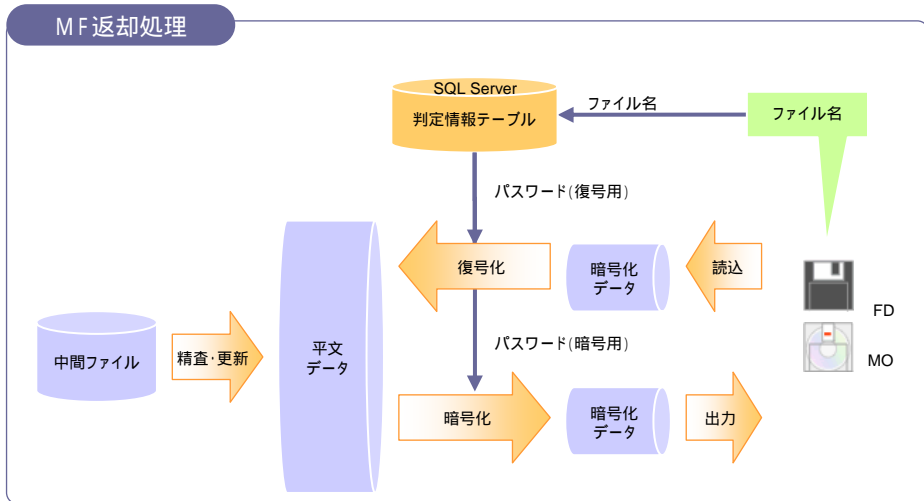

全銀基本パッケージ処理概要

MF入力処理

入力媒体内のファイル名を自動取得
 で取得したファイル名にて、判定情報テーブル
 を検索
 ハードディスクへ媒体内のデータを一旦読み込
 判定情報テーブルに登録されたパスワードで、
 対象ファイルの復号化を実施
 復号化された平文ファイル再度読み込み、
 中間ファイルへ出力 MF 既存機能

MF返却処理

書き戻し媒体内のファイル名を自動取得
 で取得したファイル名にて、判定情報テーブル
 を検索
 ハードディスクへ媒体内のデータを一旦読み込
 判定情報テーブルに登録されたパスワードで、
 対象ファイルの復号化を実施
 復号化された平文ファイルと、ホストから返還
 された中間ファイルを突合し、平文ファイルを
 更新 MF 既存機能
 判定情報テーブルに登録された暗号化情報に
 より、平文ファイルを暗号化
 暗号化ファイルを書き戻し媒体へ出力