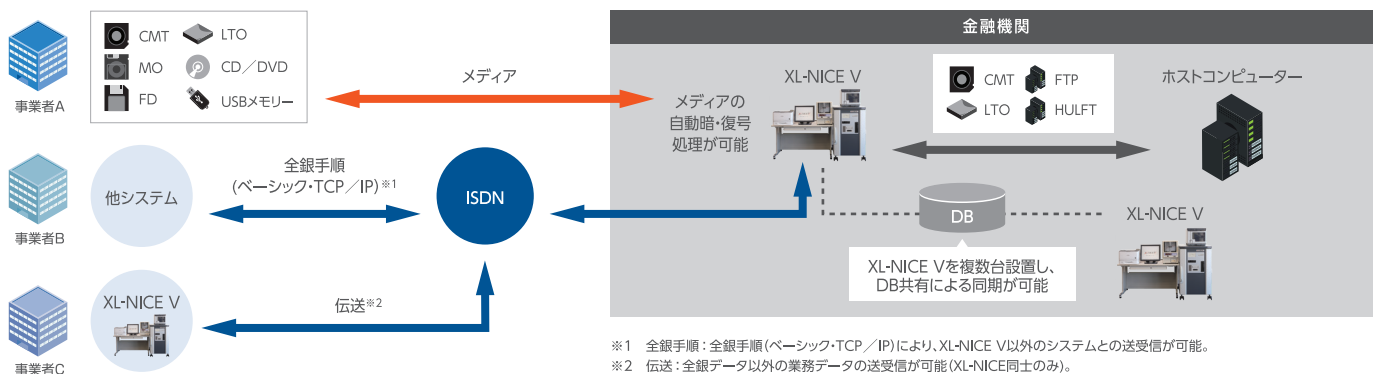

ラインナップ

モデル名	特徴機能
Power Edition	暗号化パッケージの標準搭載、業務集約・分散処理機能(複数台稼働時)
Standard Edition	業務集約・分散処理機能(複数台稼働時)
Compact Edition	スタンドアローン型

あらゆる伝送・メディア、漢字コードに対応

伝送手段			
FTP	HULFT	全銀手順	
メディア			
CMT	LTO※	MO	FD
CD	DVD	HDD	USBメモリー
※LTF5対応可			
漢字コード			
JIS78	JIS83	シフトJIS	JIPS
JEF	IBM	KEIS	UNISYS

仕様

XL-NICE V ハードウェア

◎：標準構成 ○：オプション ×：接続不可

項目		仕様	Power Edition	Standard Edition	Compact Edition	
標準仕様	OS	Windows 10 Enterprise 2015 LTSB(64bit)	◎	◎	◎	
	FD/CD/DVD	FD:3.5インチ(3モード)/CD:700MB/DVD:4.7GB	◎	◎	◎	
	タッチパネルディスプレイ/キーボード/プリンター	17インチディスプレイ/日本語109キーボード/ページプリンター	◎	◎	◎	
	LAN接続	FTP HULFT(オプション)	◎	◎	◎	
オプション	CMT装置	36トラック専用/18・36トラック兼用10巻連装モデル	○	○	○	
	LTO装置	LTO-4:800GB/LTO-5:1.6TB/LTO-6:2.5TB	○	○	○	
	MO装置	128MB/230MB/540MB/640MB/1.3GB/2.3GB	○	○	○	
	3.5インチFDオートローダー装置	50枚搭載、1ドライブ、(固定式バーコードリーダー内蔵)	○	○	×	
	CD/DVDオートローダー装置	50枚搭載、2ドライブ	○	○	×	
	通信機構(ISDN回線)	当社独自ソフト(圧縮・暗号化)	○	○	○	
	ハンディバーコードリーダー	CODE39/CODE128	○	○	○	
その他	生体認証装置	静脈認証	○	○	○	
	寸法(重量)/消費電力	システム本体(専用ラック)	W610mm×D970mm×H1040mm(120kg)/基本10.5A	◎	◎	◎
		専用機	W1200mm×D900mm×H760mm(75kg)	◎	◎	◎
		サーバーラック	19インチトールサイズ	○	○	○

XL-NICE V ソフトウェア

基本ソフトウェア機能	オプションソフトウェアパッケージ	
各種メディアの初期化機能	全銀パッケージ	媒体期日管理パッケージ
各種メディアのコピー機能	伝送パッケージ(事務センター/地区センター用)	期日管理パッケージ
各種メディアのプリント機能	全銀INS伝送パッケージ(エンドユーザー用)	
各種メディアの検索機能	JASTEMパッケージ	
各種メディアのコンペア機能	マルチスレッドパッケージ	
汎用データ変換機能	全銀RCパッケージ	
使用権限設定機能(セキュリティ)	暗号化パッケージ	

システム構成例

安全に関するご注意

ご使用前に必ず「取扱説明書」などをよくお読みの上、使用方法を守って正しくお使いください。

株式会社 ジェイエスキューブ

〒135-0062 東京都江東区東雲1-7-12 KDX豊洲グランスクエア5F
TEL:03-6204-2730

製品に関する詳しい情報は、当社Webサイトでご覧いただけます。

<https://www.j-scube.com/>

※本カタログに記載の内容は、改良のため予告なしに性能・仕様を変更することがあります。
※記載されている企業名および製品名は、各社の登録商標または商標です。