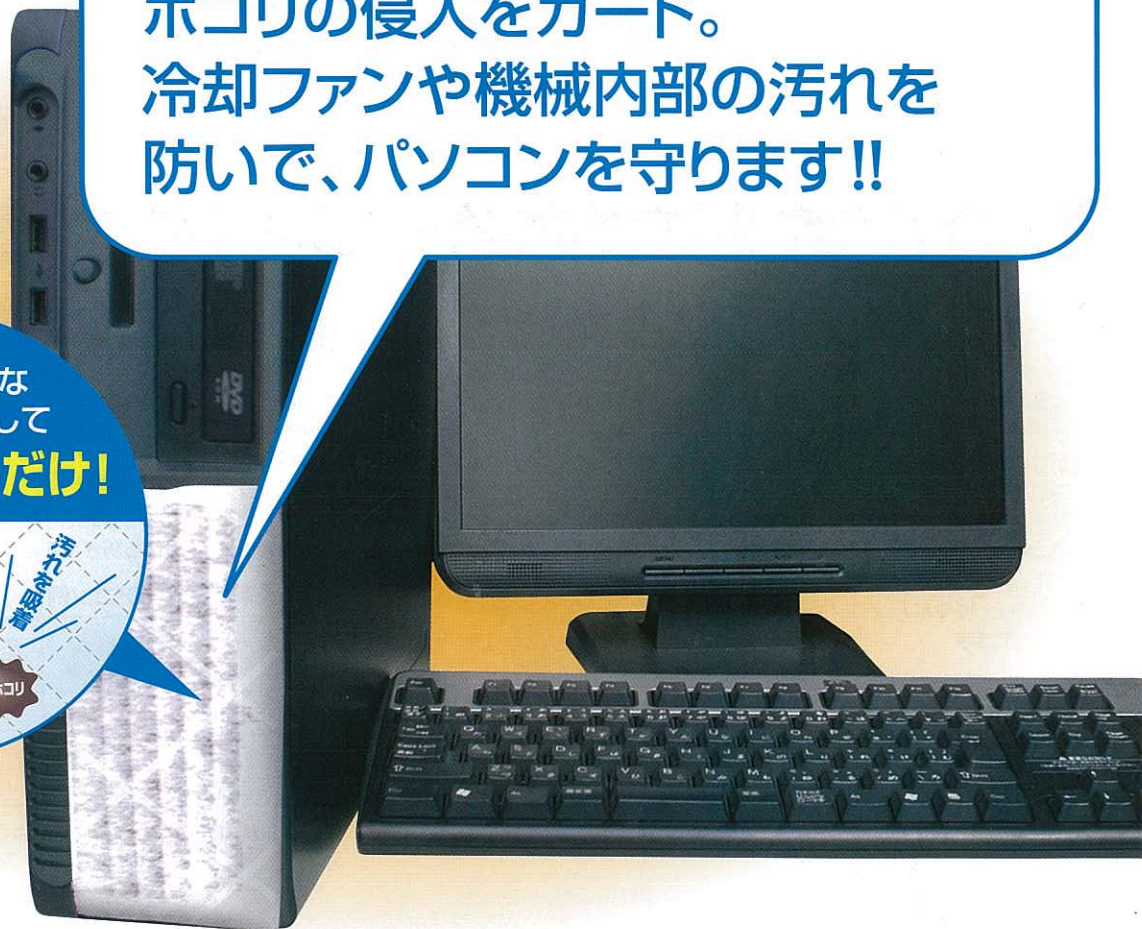

クリーンフィルタ パソコン用

吸気口に貼るだけの
簡単高性能フィルター

パソコンやOA機器の吸気口からのホコリの侵入をガード。冷却ファンや機械内部の汚れを防いで、パソコンを守ります!!

通気量確保
で安心!

ハサミで好きな
大きさにカットして
吸気口に貼るだけ!

チリ・ホコリ
花粉
タバコのヤニ
チリ・ホコリ
消臭剤入り

冷却ファンに負担をかけずに、空気中の汚れをキャッチ。

取付簡単 粘着部でパソコンの吸気口に貼り付けるだけ。定期的な交換作業がラクなので、パソコンが嫌うチリ・ホコリを防いでいつもキレイ。

パソコンにやさしい 放熱に最適な通気量を確保。パソコンの機能を阻害したり、負担をかけたりしません。

取替え時期がわかりやすい 汚れると模様が浮き出て、取替え時期をお知らせします。

嫌な匂いも吸着・軽減 消臭剤入り繊維を使用。嫌な匂いも吸着・軽減します。

貼るだけで簡単
パソコンに最適

クリーンフィルター パソコン用 が機械部を
ホコリから守る!

吸気口のホコリの目詰まりは、 パソコン不調の大きな原因となります。

禁煙のオフィスでもこんなに空気は汚れています!!

【クリーンフィルター装着時】

真っ白で模様はほとんど見えません。

【クリーンフィルター装着後】

汚れがついた部分は真っ黒で模様がくっきり!!

汚れがくっきり見えて、
取替え時期がわかりやすい。

クリーンフィルターパソコン用は、汚れがひどくなると、模様がハッキリ浮き出ます。

フィルターの効果が一目でわかるだけでなく、取替え時期の目安にもなるので、キレイな状態をいつも保てます。

※汚れ方は、パソコン・OA機器の仕様や設置環境などによっても異なります。

クリーンフィルターパソコン用ならパソコンに負担をかけずに、空気中の汚れをしっかりキャッチ。

シールみたいに貼るだけ

フィルターの裏側が粘着部になっているので(特許出願中)、吸気口に貼り付けるだけ。パソコン内部を開ける必要がないので安全です。

汚れがひどくなると、模様がハッキリ浮き出て、取替え時期の目安にもなるので、キレイな状態をいつも保てます。