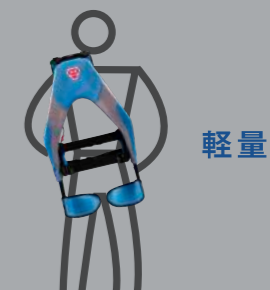

# MUSCLE SUIT Every

人生を軽やかに。

働く現場での腰への負荷軽減から、  
日常のちょっとした力仕事のサポートまで。  
軽くて、シンプル、そしてパワフル。  
マッスルスーツエブリィは、老若男女、  
すべての人の健やかなライフスタイルを  
実現するために生まれたアシストスーツです。

## 特徴

powerful

最大補助力 25.5kgf で  
動作をアシスト

eco friendly

電気不要！空気の力で動くから、  
稼働時間に制限なし

light weight

本体重量 3.8kg

simple

10秒で装着完了。  
操作も習熟要らず

good value

ご家庭でも購入可能な  
価格を実現

water & dust proof

屋外や水場の作業も  
問題なし

ご自宅、職場、いろいろなシーンでお使いいただけます

介護のサポートに

農作業に

雪かきなどの重労働に

つらい姿勢を維持するときに

重いものを運ぶときに

発売記念特別価格 **¥136,000** (税別)

タイプ	ソフトフィット / タイトフィット
サイズ：適用身長 (推奨)	S-Mサイズ：150cm～165cm M-Lサイズ：160cm～185cm
本体重量	3.8 kg ※カバー含まず
駆動源	圧縮空気
アクチュエータ	McKibben型人工筋肉
圧縮空気供給方法	手動式空気入れ
補助力	25.5kgf (100Nm)
使用環境温度	-30℃～50℃
防塵・防水性能 (保護等級)	IP56
本体寸法：高さ × 幅 × 奥行	S-Mサイズ：805mm/465mm/170mm M-Lサイズ：840mm/465mm/170mm
メーカー保証期間	6ヶ月 / 購入後1ヶ月以内の製品登録にて1年に延長