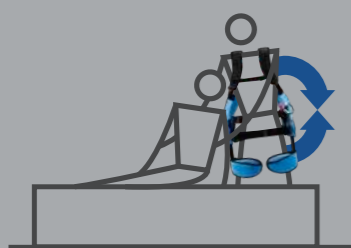

10秒で装着完了。  
操作も習熟要らず

good value

ご家庭でも購入可能な  
価格を実現

water & dust proof

屋外や水場の作業も  
問題なし

ご自宅、職場、いろいろなシーンでお使いいただけます

介護のサポートに

農作業に

雪かきなどの重労働に

つらい姿勢を維持するときに

重いものを運ぶときに

発売記念特別価格 **¥136,000** (税別)

タイプ	ソフトフィット / タイトフィット
サイズ：適用身長 (推奨)	S-Mサイズ：150cm～165cm M-Lサイズ：160cm～185cm
本体重量	3.8 kg ※カバー含まず
駆動源	圧縮空気
アクチュエータ	McKibben型人工筋肉
圧縮空気供給方法	手動式空気入れ
補助力	25.5kgf (100Nm)
使用環境温度	-30℃～50℃
防塵・防水性能 (保護等級)	IP56
本体寸法：高さ × 幅 × 奥行	S-Mサイズ：805mm/465mm/170mm M-Lサイズ：840mm/465mm/170mm
メーカー保証期間	6ヶ月 / 購入後1ヶ月以内の製品登録にて1年に延長