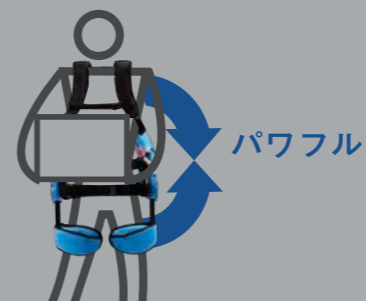

# MUSCLE SUIT Every

人生を軽やかに。

働く現場での腰への負荷軽減から、  
日常のちょっとした力仕事のサポートまで。  
軽くて、シンプル、そしてパワフル。  
マッスルスーツエブリィは、老若男女、  
すべての人の健やかなライフスタイルを  
実現するために生まれたアシストスーツです。

## 特徴

powerful

最大補助力 25.5kgf で  
動作をアシスト

eco friendly

電気不要！空気の力で動くから、  
稼働時間に制限なし

light weight

本体重量 3.8kg

simple