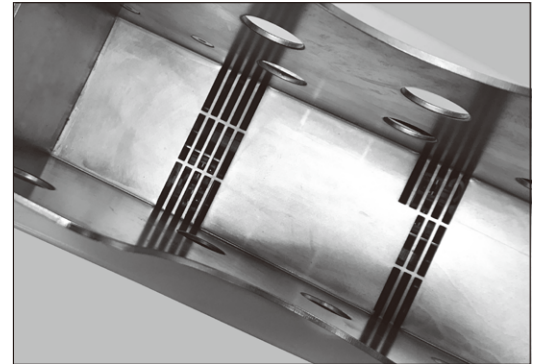

# ウチタ イオンジョガー IJ-4BII・IJ-6A <静電気除去装置付き高速紙揃機>

静電気ではりつく紙をイオンの風ですばやく紙揃え。

## 特長

- 静電気をイオンの風で除去しますので、コピー機やプリンター等で印刷した紙を揃えるのに最適です。
- エアーのみの使用で、インキ（孔版印刷等）の乾燥が短時間でできます。
- 印刷前や丁合前に紙さばきをすることにより、空差しや重送（二枚差し）が改善されます。
- ジョガー特有の音と振動を低くしました。
- 紙受部の角度が紙質に合わせて変えられます。（IJ-6A）
- 小型軽量で持ち運びが簡単です。（IJ-4BII）
- キャスター付きですので移動が楽にできます。（IJ-6A）
- オプションの小サイズアタッチメントで小物の紙揃えも便利です。（IJ-6A）