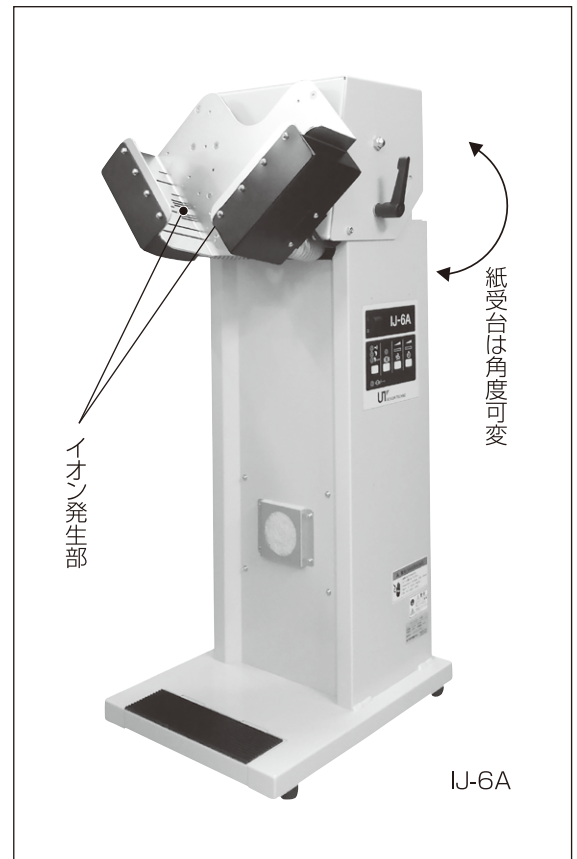

静電気除去装置付き高速紙揃機

イオンジョガー

IJ-4BII・IJ-6A

IJ-4BII

IJ-6A

UCHIDA TECHNO Co., Ltd.

# ウチタ イオンジョガー IJ-4BII・IJ-6A <静電気除去装置付き高速紙揃機>

静電気ではりつく紙をイオンの風ですばやく紙揃え。

## 特長

- 静電気をイオンの風で除去しますので、コピー機やプリンター等で印刷した紙を揃えるのに最適です。
- エアーのみの使用で、インキ（孔版印刷等）の乾燥が短時間でできます。
- 印刷前や丁合前に紙さばきをすることにより、空差しや重送（二枚差し）が改善されます。
- ジョガー特有の音と振動を低くしました。
- 紙受部の角度が紙質に合わせて変えられます。（IJ-6A）
- 小型軽量で持ち運びが簡単です。（IJ-4BII）
- キャスター付きですので移動が楽にできます。（IJ-6A）
- オプションの小サイズアタッチメントで小物の紙揃えも便利です。（IJ-6A）

イオン発生部 (IJ-4BII)

小サイズアタッチメント(オプション)

紙受台は角度可変

イオン発生部

IJ-6A