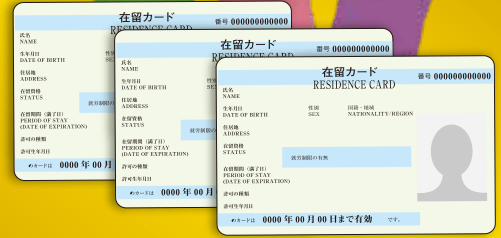

使い勝手が一段とアップ!
パシッドII

見やすい全画面表示 / 自動印字設定で簡単操作 /
在留カード対応機能を強化 / 自由に作成できる各種帳票

ICリーダー + スキャナー + プリンター

本人確認書類の
裏書印字システムならパシッドII。
裏書業務の効率をアップし、
ミスを防止します。

対応カード

- 在留カード
- 特別永住者証明書
- 通知カード
- マイナンバーカード
- 住民基本台帳カード

真贋判定のみ

新対応!

- 運転免許証
- 運転経歴証明書

同一内容の裏書なら、 スキャンを省略して 連続印字も可能です。

現場の声に応じて、さらに使いやすく。

見やすい全画面表示。

- ・全画面表示なので券面や裏書印字の内容が見やすく、位置合わせや内容確認なども容易です。

※画像はイメージ

在留カード対応機能を強化。