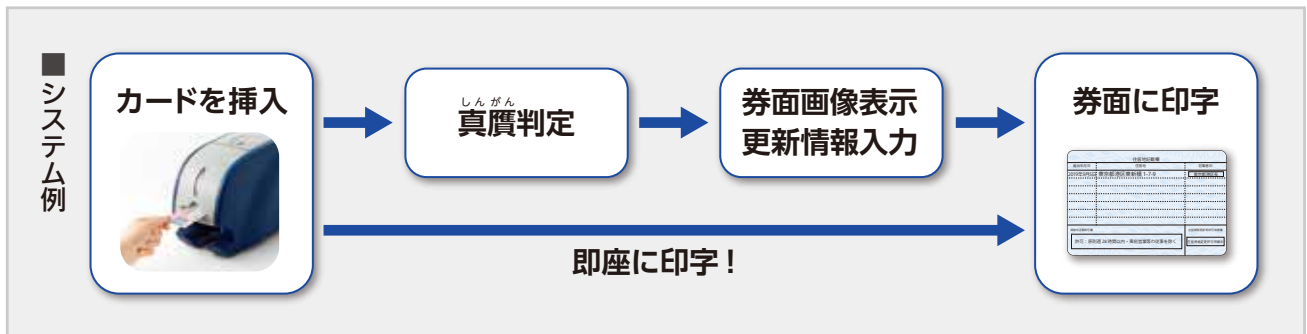

新対応!

- 運転免許証
- 運転経歴証明書

同一内容の裏書なら、 スキャンを省略して 連続印字も可能です。

現場の声に応じて、さらに使いやすく。

見やすい全画面表示。

- ・全画面表示なので券面や裏書印字の内容が見やすく、位置合わせや内容確認なども容易です。

※画像はイメージ

在留カード対応機能を強化。

- ・在留カードの在留資格や就労制限の有無、在留期間など、券面の読み取り情報を強化。
- ・一度に多くの在留カードに同一内容を裏書する場合、スキャン作業を省略して連続印字を可能にしました。

自動印字設定で簡単操作。

- ・どんな種類のカードでも自動で印字設定します。

自由に作成できる各種帳票。

- ・カードのデータを読み込んで本人確認記録票や印刷確認票などを自由にレイアウトできます。

[仕様] 寸法:幅172×奥行472×高さ191mm 重量:約5kg 定格電源:AC100V 50Hz/60Hz 48W 対応OS: Windows7/8.1/10