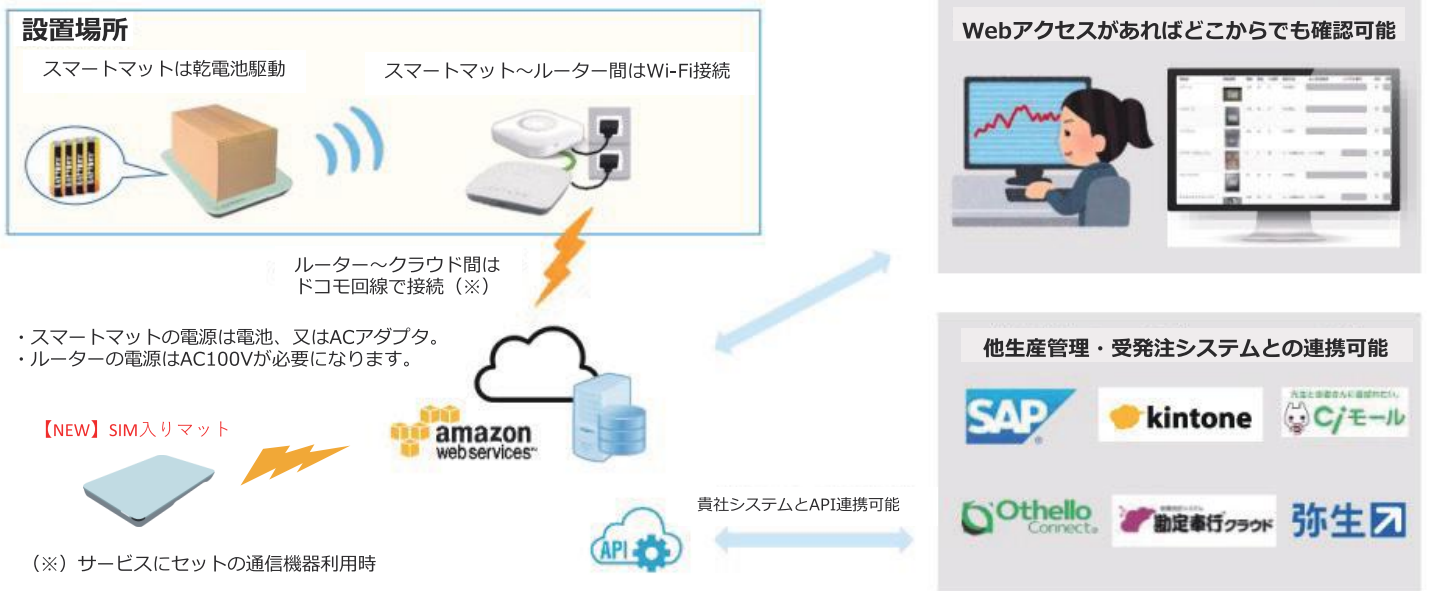

スマートマットに商品を置くだけで在庫管理・発注業務を簡単自動化

スマートマットのマットの基本構成

スマートマットは4サイズ6種類を展開。「単体」でも「組合せ（マルチマット機能）」でもご利用いただけます。

サイズ名称	耐荷重	計測単位	SIM内蔵型
A3	100kg	100g	あり
A4	30kg	10g	あり
A5	5kg	1g	なし
A6	4kg	1g	なし

レンタルサービス・プラン

【スタンダード・プラン】