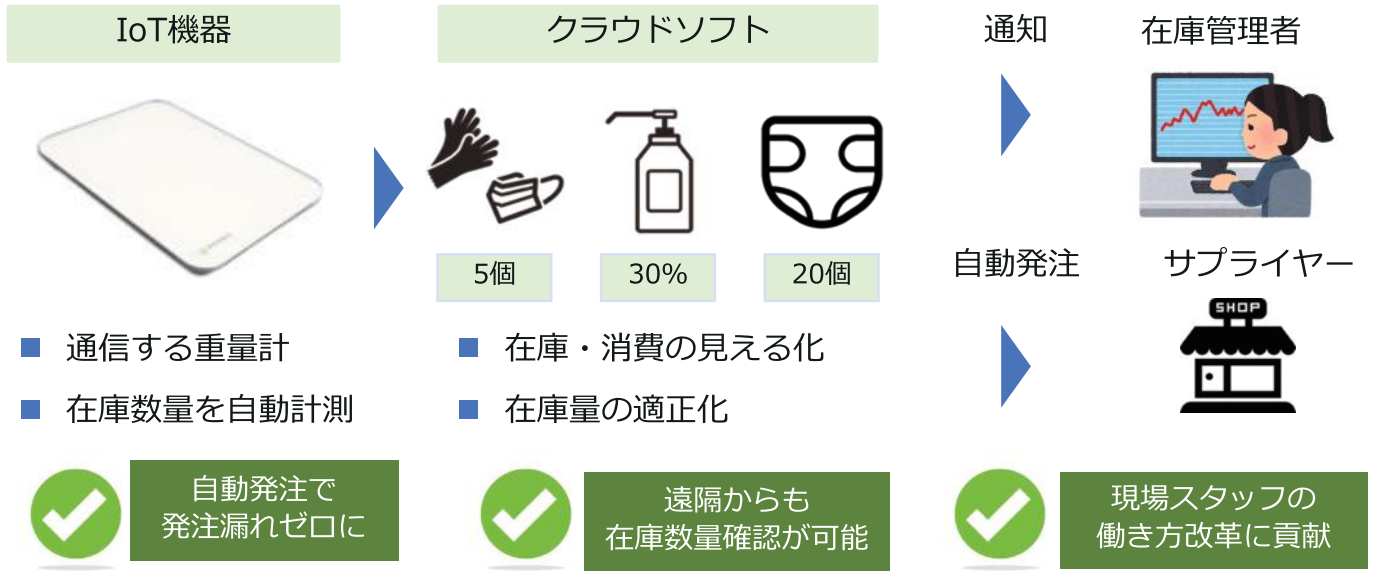

スマートマットに商品を置くだけで在庫管理・発注業務を簡単自動化

スマートマットのマットの基本構成

スマートマットは4サイズ6種類を展開。「単体」でも「組合せ（マルチマット機能）」でもご利用いただけます。

サイズ名称	耐荷重	計測単位	SIM内蔵型
A3	100kg	100g	あり
A4	30kg	10g	あり
A5	5kg	1g	なし
A6	4kg	1g	なし

レンタルサービス・プラン

【スタンダード・プラン】