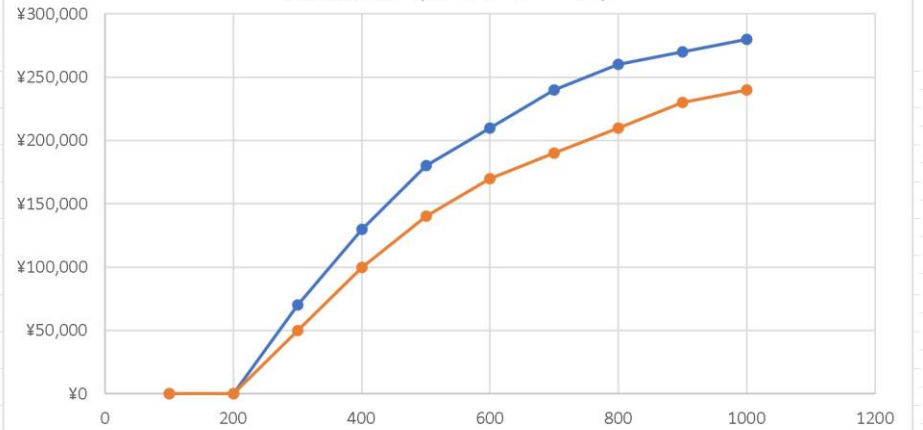

総合計(計算式) = 基本料金(1週間) + 運賃 + 個数課金

例 DB-60PRO 一週間レンタル、処理数830個(カウンター値)破壊メディア(3, 5HDD)の場合

機種名	基本料金	送料	処理数	追加課金 料金	合計(税別)	税	税込み価格
DB60PRO	¥60,000	¥10,000	830	¥270,000	¥340,000	¥34,000	¥374,000

NITTOH HORUKAMU

<https://www.nittoh-horukamu.com>

「ふるさと茂原まちづくり応援寄附」協力事業者

日東ホルカム株式会社
東京R&D事業所
〒130-0014 東京都墨田区亀沢2-4-10
TEL:03-6240-4555
TEL:03-6240-4566

不要になったパソコンの処分にお困りの方
廃棄後のHDD内の情報漏洩が心配な方
出張破壊
データ破壊可能なメディア
HDD/SSD/MDA/FAC/CD/DVD フラッシュ(各種)等
承ります!

国際特許出願済み CrushBoxオンラインレンタル (ビジネスモデル)

個数課金(カウンター値)

個数	DB60PRO DB80SSD MB25III	DB-35III
100	¥0	¥0
200	¥0	¥0
300	¥70,000	¥50,000
400	¥130,000	¥100,000
500	¥180,000	¥140,000
600	¥210,000	¥170,000
700	¥240,000	¥190,000
800	¥260,000	¥210,000
900	¥270,000	¥230,000
1000	¥280,000	¥240,000

個数課金(カウンター値)

日東ホルカム株式会社

<東京ショールーム/東京R&D事業所>
〒130-0014 東京都墨田区亀沢2-4-10

TEL:03-6240-4555 FAX:03-6240-4566

本社: 〒297-0029 千葉県茂原市高師585

TEL:0475-20-1280 FAX:0475-20-1277

ホームページ <https://www.nittohhorukamu.com>

問合せ先: info@nittoh-horukamu.com

レンタルリセラー(代理店)

TOPPAN FORMS GROUP

株式会社 ジェイエスキューブ

〒135-0062

東京都江東区東雲1-7-12 KDX豊洲グランスクエア5F

TEL.03-6204-2730

<https://www.j-scube.com/>