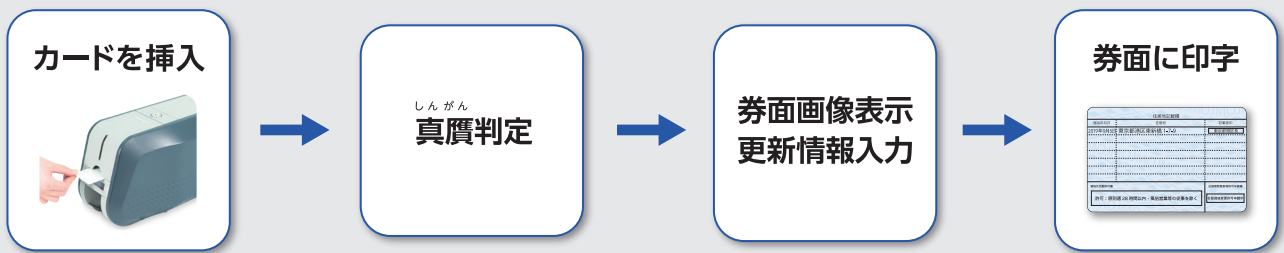

ICリーダー + スキャナー + プリンター

スキャン、真贋判定、プリントが  
よりコンパクトな一体型に！

裏書業務のさらなる効率アップと、  
カード挿入ミスによる打ち損じを防止！！

高機能  
モデル  
新登場

- ◆ カードを判別し裏書設定を自動で切り替える簡単操作
- ◆ 印刷前後にカードスキャンすることで裏書記録を簡単作成
- ◆ 1枚2行印刷機能や連続印刷機能など、便利な機能を標準搭載

最大1200dpiまで印字解像度を変更できるようになりました。低解像度なら短時間で、高解像度なら高精細に印字できます。

業務時間短縮

カード挿入から排出までにかかる時間を短縮。裏書業務にかかる時間をさらに短くすることができます。

セキュリティ強化

インクリボンが取り出せないよう上蓋にシリンダー錠を標準搭載。片付け忘れても心配ありません。

自由に作成できる各種帳票

カードの情報を読み込み、自由なレイアウトで本人確認記録票や印刷確認票などを作成できます。

■システム例

[仕様] 寸法:幅165×奥行390×高さ210mm 重量:約4.8kg 定格電源:AC100V 50Hz/60Hz 36W 対応OS:Windows 10/11  
※カードスキャン時、背面にカードが約50mm飛び出します

※本製品は、(株)松村エンジニアリングの真贋判定/識別技術を搭載しています。

※仕様および外観は予告なく変更することがあります。

株式会社 ジェイエスキューブ

〒135-0062 東京都江東区東雲1-7-12  
KDX豊洲グランスクエア5階  
Tel.0570-077-112  
<https://www.j-scube.com/>