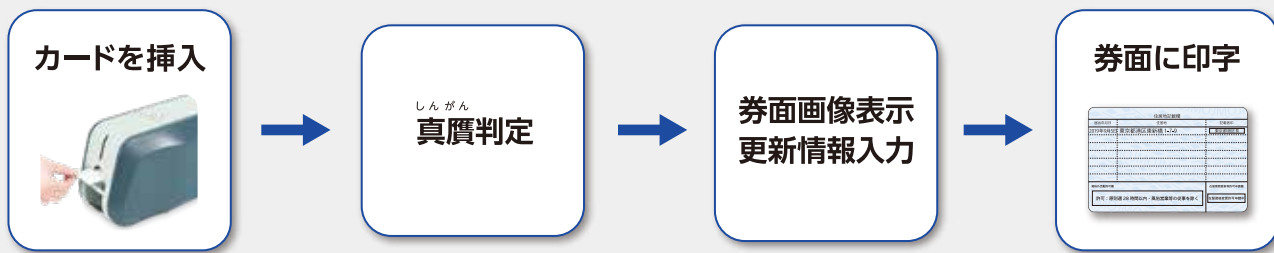

最大1200dpiまで印字解像度を変更できるようになりました。低解像度なら短時間で、高解像度なら高精細に印字できます。

**業務時間短縮**

カード挿入から排出までにかかる時間を短縮。裏書業務にかかる時間をさらに短くすることができます。

**セキュリティ強化**

インクリボンが取り出せないよう上蓋にシリンダー錠を標準搭載。片付け忘れても心配ありません。

**自由に作成できる各種帳票**

カードの情報を読み込み、自由なレイアウトで本人確認記録票や印刷確認票などを作成できます。

■システム例

[仕様] 寸法:幅165×奥行390×高さ210mm 重量:約4.8kg 定格電源:AC100V 50Hz/60Hz 36W 対応OS:Windows 8.1/10  
※カードスキャン時、背面にカードが約50mm飛び出します

※本製品は、(株)松村エンジニアリングの真贋判定/識別技術を搭載しています。

※仕様および外観は予告なく変更することがあります。

**株式会社 ジェイエスキューブ**