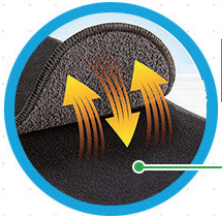

## 手首サポーター

生地同士がくっつき、サポーター全面で関節・筋肉の固定ができます。  
締め付けの強弱を自分好みに調整可能なフリーサイズ。

## 使用方法

手の甲側

1 先端の穴に親指を通し、  
ベルトを手の甲側へ  
垂らします。

2 ベルトを手の甲側から  
手首に向かって  
巻き付けます。

3 手首を固定し、  
装着完了。