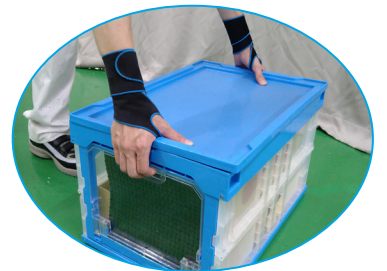

## 特許素材

繊維どうしがピタッとくっつく新技術採用、  
固定感に自信あり、全面でしっかりホールドします。

フリー  
サイズ

●工具使用時の  
手首固定として

●重量物の持ち運びに

商 品 名	○ 品 番	価格(税抜)
プロアシスト手首サポーター	216650 SKE-TE-BL	¥1,670★

●素材：ポリエステル100% ●サイズ：フリーサイズ ●規定出荷数：20個

※規定出荷数未満の場合は別途運賃を申し受けます。