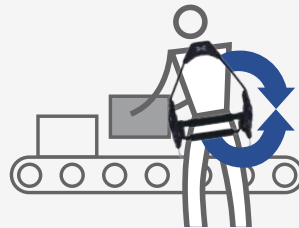

人生を軽やかに

腰が軽いと、仕事もはずむ。

**GS-BACK**

# MUSCLE SUIT GS-BACK

てにえき  
手荷役の、荷を下ろす。

荷さばきや運搬作業といった、  
機械化できない「手荷役」作業を、より軽やかに。  
軽量かつ機動力を備えたマッスルスーツGS-BACKは、  
歩く・しゃがむ・立ち上がるといった動作をより自由にし、  
腰への負担を軽減するアシストスーツです。

## さまざまな現場の 手荷役作業でお使いいただけます

物流業の  
倉庫管理に

運送業の  
積み込み・積み下ろしに

製造業の  
ピッキング作業に

小売業の品出し作業に

農業の収穫作業に

## 製品特長

**軽量**  
軽くてスリムだから、  
狭い場所での作業も可能。

**動きやすい**  
歩く・しゃがむといった、  
動きの多い手荷役に最適。

**電気不使用**  
電気やバッテリーを使用しないから、  
稼働時間に制限なし。

**10秒で装着完了**  
背負って、ベルトを締めるだけ。

**防水防塵**  
粉塵の多い場所や水場での作業でも、  
そのまま利用可能。