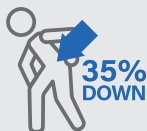

# SCENE

【シーン】

衣服のような着け心地で、あらゆる作業をラクに。

製造・物流倉庫での持ち上げ・持ち運び作業に

介護現場でのつらい姿勢維持に

農作業の前傾姿勢に

# FEATURE

【特長】

腰部の負担  
35%軽減

しなやかで、しっかりとしたサポート。

車両運転 OK

肩部のバックルで、サポートをオン・オフ可能。サポートオフ時には、車両運転も OK。

暑くない

背負って、膝下のベルトをしめるだけなので、生地との身体への接触面積が小さい。