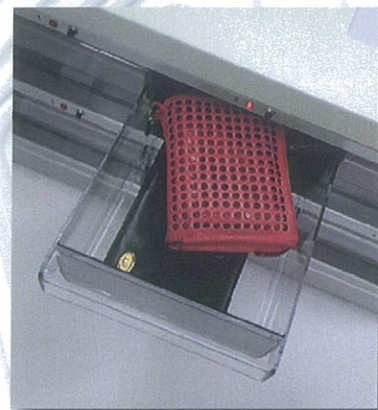

BOX CUBE

BOXCUBE

貴重品管理機

BOXCUBEはICカード認証で管理できる貴重品ボックスです。ビッグサイズボックスなので女性用の大きなおサイフもキーボックスに収まらない鍵束も楽々収納できます。専用保管、一時預かりと設定次第で使い方式色々…！

Box Cube Performance

- 使用方法の設定が可能です…………… BOX貸与・BOX共有等、状況に合わせた使用方法を設定できます
- PCとの接続で簡単に設定ができます……社員マスター登録・削除、履歴一覧、更にLAN仕様(オプション)の場合ネットワークも対応可能です
- 多彩な認証方法から選択できます……………暗証番号、磁気カード、ICカード(Mifare、Felica)、バイオメトリクス認証(将来対応)が可能です
- 140(W)×200(D)×70(H)の大容量BOX ……鍵束や大型サイフ等の貴重品も管理することが可能です
- 使用履歴を閲覧できます……………必用な時に液晶表示部やオプションのジャーナルプリンタによる印字が可能です
- お預かり品管理者の負担軽減されます……業務負担の軽減はもちろん、さらに安全性が向上します

お問い合わせ

株式会社 ジェイエスキューブ

〒135-0062
東京都江東区東雲1-7-12KDX豊洲グランスクエア5F
TEL:03-5859-0193 FAX:03-6219-1302
<https://www.j-scube.com/>

BoxCube運用Mode(モード)	
Mode-1	パスワード認証
10キーにてID番号と暗証番号を入力しボックスを使用	
Mode-2	カード認証
登録されたIDカードにてボックスを使用	
Mode-3	カード+パスワード認証
登録されたIDカードと暗証番号を併用しボックスを使用	
Mode-4	ワンタイムパスワード認証
各ボックスで使用毎に暗証番号を設定	
Mode-5	ワンタイムカード認証
各ボックスで使用毎にIDカードを設定	
Mode-6	ワンタイムカード+パスワード認証
各ボックスでIDカードと暗証番号を併用し使用毎に設定	

BoxCube仕様		
	BoxCube-6BL	BoxCube-12BL
Box数	6個	12個
外形寸法	480W×330D×350H	480W×330D×530H
Box寸法	480W×330D×350H	ポリカーボネイト製
表示仕様	液晶パネル(バックライト式) 16桁×2行	
使用履歴記憶容量	10,000 件	
登録人数	1,000 人	
重量	20 kg	28 kg
電源	AC 100 V 50 / 60 Hz	
消費電力	50 W 以下	