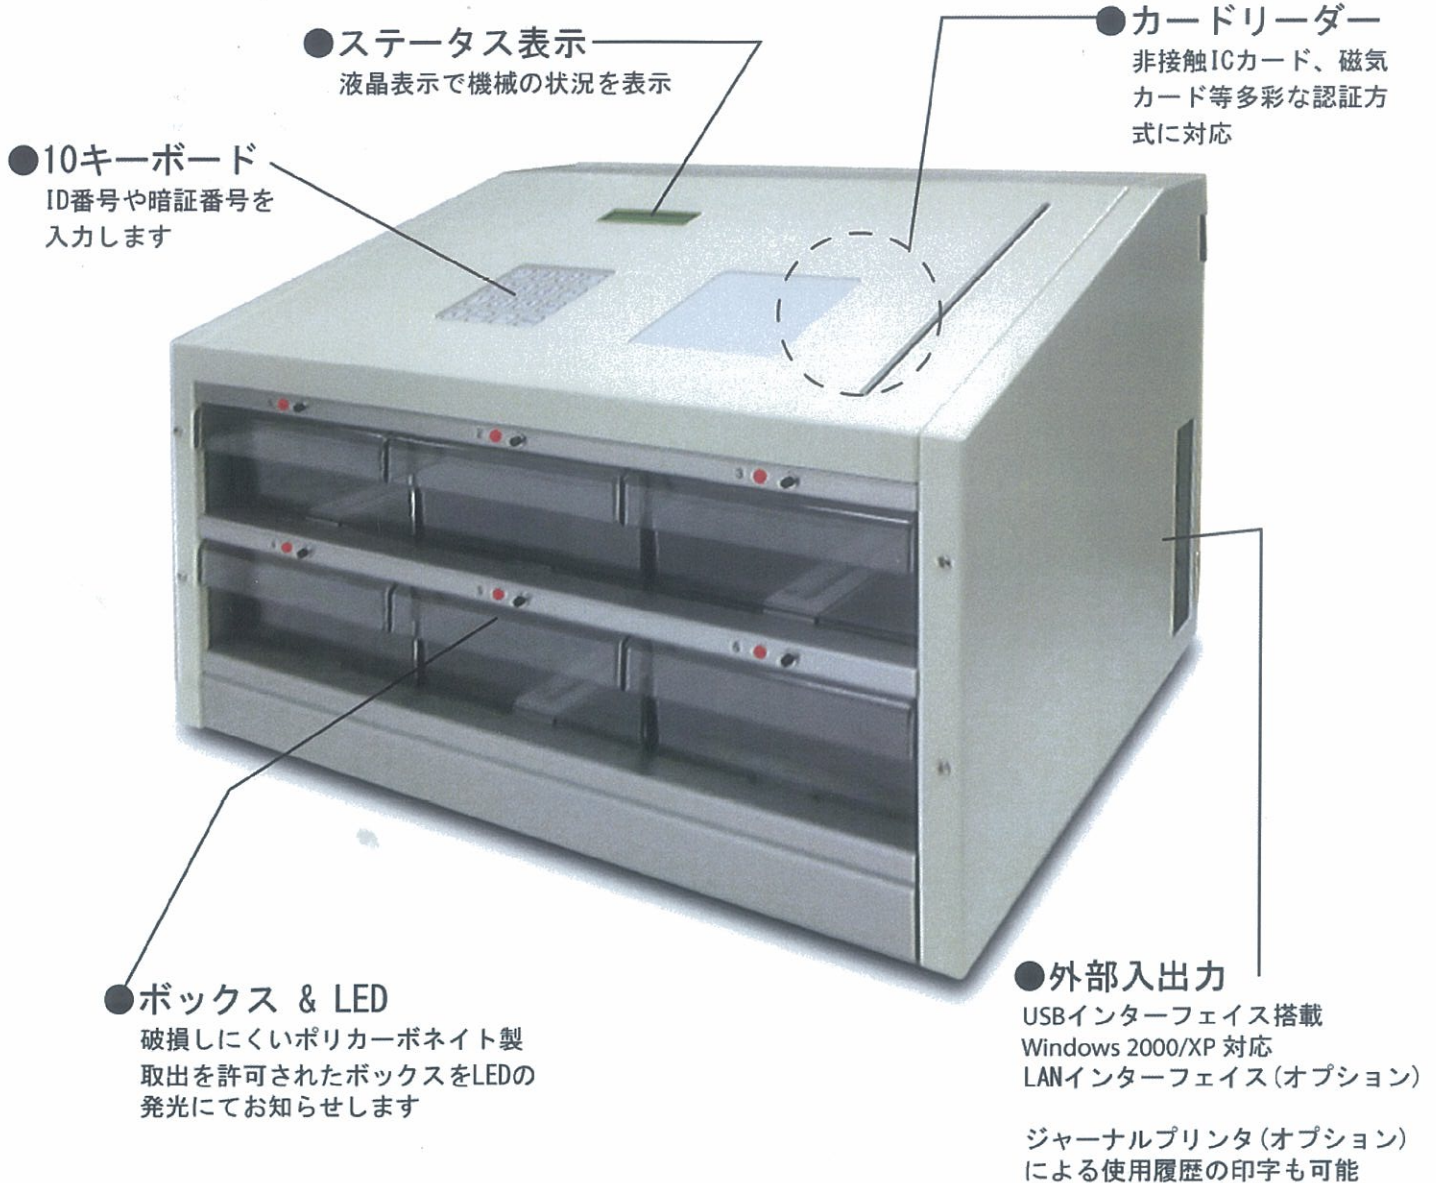

BOX CUBE

BOXCUBE

貴重品管理機

BOXCUBEはICカード認証で管理できる貴重品ボックスです。ビッグサイズボックスなので女性用の大きなおサイフもキーボックスに収まらない鍵束も楽々収納できます。専用保管、一時預かりと設定次第で使い方式色々…！

Box Cube Performance

- 使用方法の設定が可能です…………… BOX貸与・BOX共有等、状況に合わせた使用方法を設定できます
- PCとの接続で簡単に設定ができます……社員マスター登録・削除、履歴一覧、更にLAN仕様(オプション)の場合ネットワークも対応可能です
- 多彩な認証方法から選択できます……………暗証番号、磁気カード、ICカード(Mifare、Felica)、バイオメトリクス認証(将来対応)が可能です
- 140(W)×200(D)×70(H)の大容量BOX ……鍵束や大型サイフ等の貴重品も管理することが可能です
- 使用履歴を閲覧できます……………必用な時に液晶表示部やオプションのジャーナルプリンタによる印字が可能です
- お預かり品管理者の負担軽減されます……業務負担の軽減はもちろん、さらに安全性が向上します

お問い合わせ

株式会社 ジェイエスキューブ

〒135-0062
東京都江東区東雲1-7-12KDX豊洲グランスクエア5F
TEL:03-5859-0193 FAX:03-6219-1302
<https://www.j-scube.com/>

BoxCube運用Mode(モード)	
Mode-1	パスワード認証
10キーにてID番号と暗証番号を入力しボックスを使用	
Mode-2	カード認証
登録されたIDカードにてボックスを使用	
Mode-3	カード+パスワード認証
登録されたIDカードと暗証番号を併用しボックスを使用	
Mode-4	ワンタイムパスワード認証
各ボックスで使用毎に暗証番号を設定	
Mode-5	ワンタイムカード認証
各ボックスで使用毎にIDカードを設定	
Mode-6	ワンタイムカード+パスワード認証
各ボックスでIDカードと暗証番号を併用し使用毎に設定	

BoxCube仕様		
	BoxCube-6BL	BoxCube-12BL
Box数	6個	12個
外形寸法	480W×330D×350H	480W×330D×530H
Box寸法	480W×330D×350H	ポリカーボネイト製
表示仕様	液晶パネル(バックライト式) 16桁×2行	
使用履歴記憶容量	10,000 件	
登録人数	1,000 人	
重量	20 kg	28 kg
電源	AC 100 V 50 / 60 Hz	
消費電力	50 W 以下	